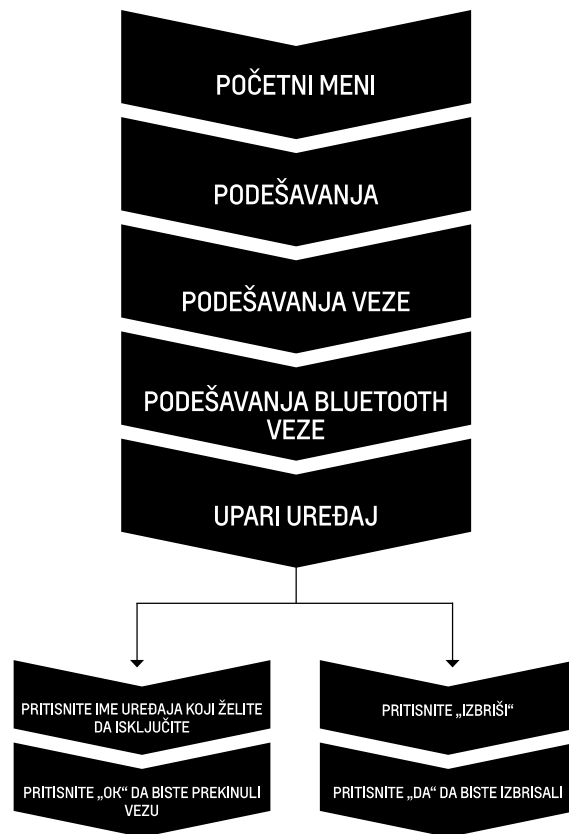

*Lični podaci na sistemu će biti izbrisani kada isključite/izbrišete uređaj.