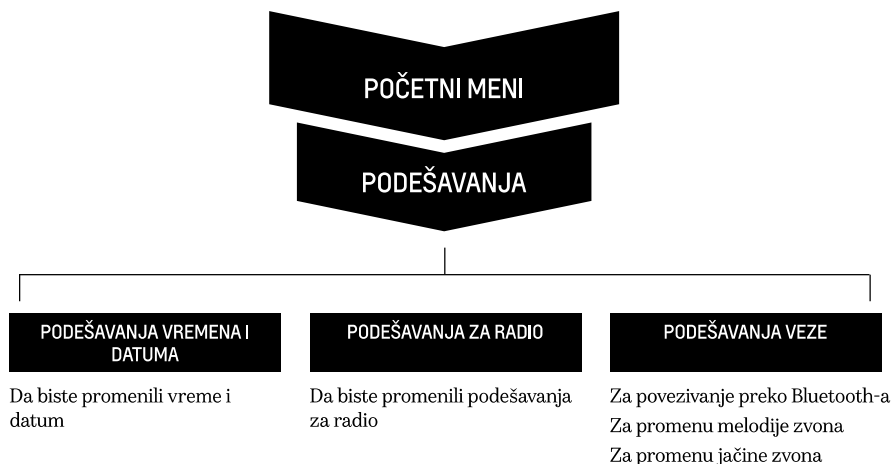

za propuštene pozive

za primljene pozive

FUNKCIJA PRIVATNO/ISKLJUČIVANJE ZVUKA

KADA JE POZIV U TOKU

PRITISNITE

- Da biste uključili opciju privatnog razgovora
- Da biste se vratili na hands-free uređaj

PRITISNITE

- Da biste isključili/uključili zvuk

PRIKAZIVANJE SLIKA I FILMOVA

** Funkcije koje su dostupne kada je vozilo parkirano ili kada je brzina ispod 8km/h.*

AUDIO

PERSONALIZUJTE PODEŠAVANJA

KONTROLE NA UPRAVLJAČU

VEZA SA SMART TELEFONOM

- Instalirajte aplikaciju (BringGo**, TuneIn, Stitcher TM, Siri) na Vaš smart telefon
- Nakon instaliranja povežite svoj smart telefon preko USB ili Bluetooth veze
 - iPhone: USB povezivanje
 - Android telefon/BlackBerry telefon: Bluetooth bežična tehnologija