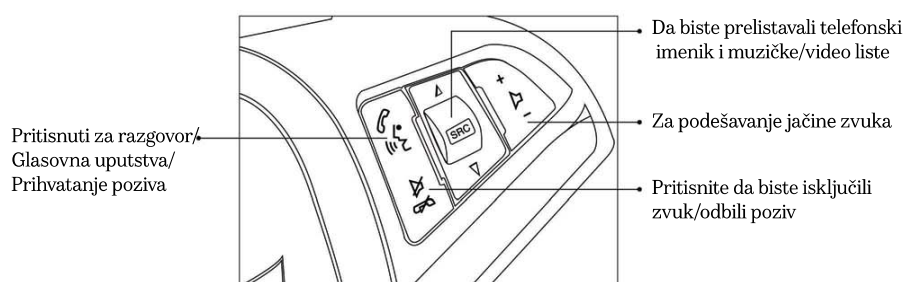

KONTROLE NA UPRAVLJAČU

VEZA SA SMART TELEFONOM

- Instalirajte aplikaciju (BringGo**, TuneIn, Stitcher TM, Siri) na Vaš smart telefon
- Nakon instaliranja povežite svoj smart telefon preko USB ili Bluetooth veze
  - iPhone: USB povezivanje
  - Android telefon/BlackBerry telefon: Bluetooth bežična tehnologija