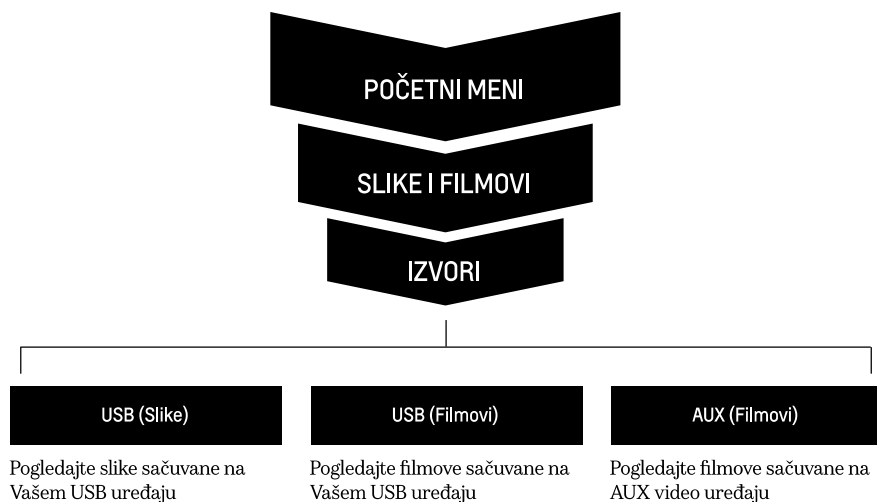

PRIKAZIVANJE SLIKA I FILMOVA