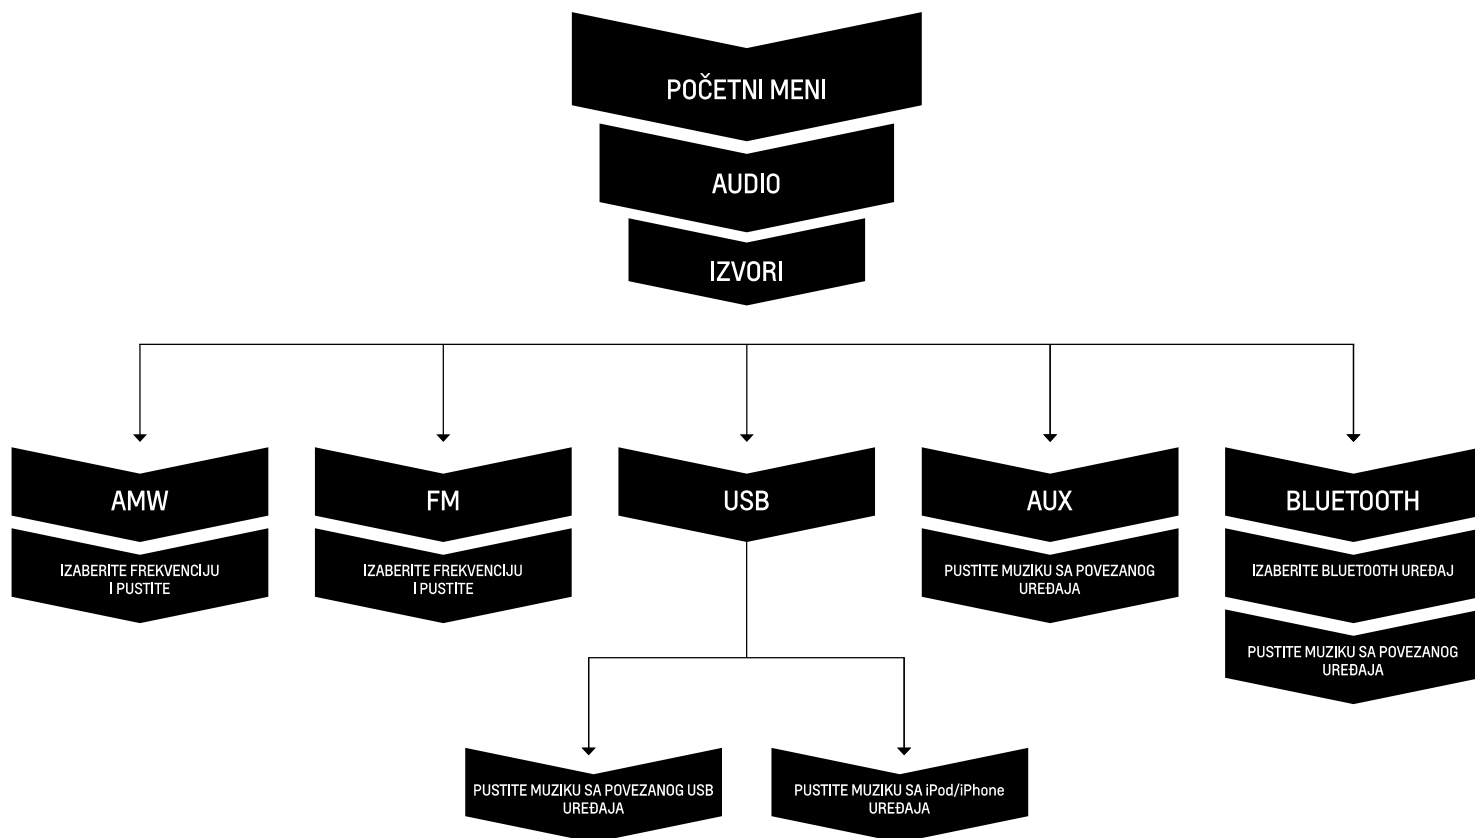

Koristite da biste prelistavali

Podesite brzo biranje za brojeve telefona koje najčešće pozivate

Da biste potražili imena, pritisnite

a zatim unesite traženo ime pomoću tastature

ISTORIJA POZIVA

Odaberite

za birane pozive

za propuštene pozive

za primljene pozive

FUNKCIJA PRIVATNO/ISKLJUČIVANJE ZVUKA

KADA JE POZIV U TOKU

PRITISNITE

- Da biste uključili opciju privatnog razgovora
- Da biste se vratili na hands-free uređaj

PRITISNITE

- Da biste isključili/uključili zvuk

PRIKAZIVANJE SLIKA I FILMOVA

** Funkcije koje su dostupne kada je vozilo parkirano ili kada je brzina ispod 8km/h.*

AUDIO

PERSONALIZUJTE PODEŠAVANJA

KONTROLE NA UPRAVLJAČU

VEZA SA SMART TELEFONOM

- Instalirajte aplikaciju (BringGo**, TuneIn, Stitcher TM, Siri) na Vaš smart telefon
- Nakon instaliranja povežite svoj smart telefon preko USB ili Bluetooth veze
 - iPhone: USB povezivanje
 - Android telefon/BlackBerry telefon: Bluetooth bežična tehnologija