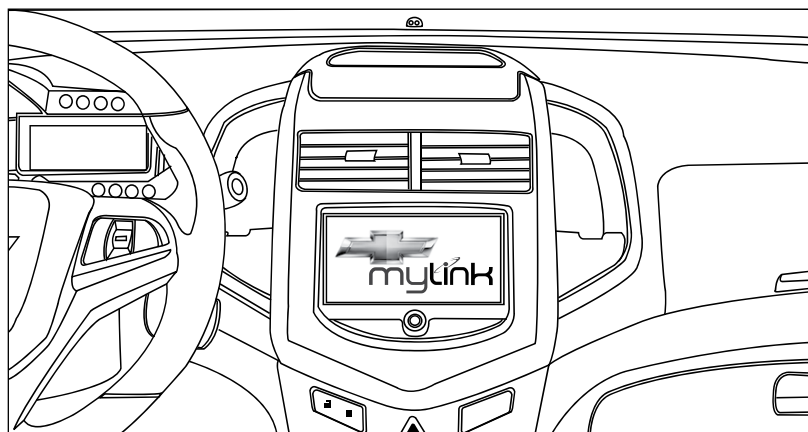

CHEVROLET MYLINK

Kratko uputstvo

Chevrolet MyLink je informaciono-zabavni sistem koji dovodi do savršenstva Vaš doživljaj tokom vožnje tako što Vam pruža mogućnosti za jednostavno povezivanje, integraciju smart telefona i kontrolu dodirrom putem odličnog ekrana od 7 inča, visoke rezolucije.

UPRAVLJAJTE UZ POMOĆ

- 7-inčnog ekrana visoke rezolucije osjetljivog na dodir
- Kontrola na upravljaču
- Glasovnog prepoznavanja (uskoro)

POVEŽITE TELEFON:

PREKO BLUETOOTH® VEZE :

Samo za početno uspostavljanje veze