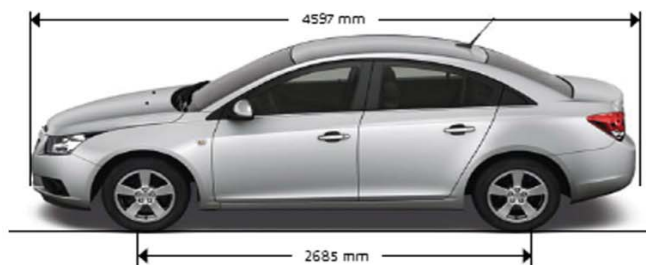

## CHEVROLET CRUZE 4 - TEHNIČKE KARAKTERISTIKE

Dimenzije	1.6 MT5	1.8 MT5	1.8 AT6	2.0 MT6	2.0 AT6
Dužina (mm)	4597				
Širina bez retrovizora / sa retrovizorima (mm)	1814/ 2067				
Visina (mm)	1477				
Međuosovinsko rastojanje (mm)	2685				
Trag točkova (prednji/zadnji) mm	1544/1558				
Prostor za noge (napred/pozadi) mm	1074/917				
Prostor u ramenom delu (napred/pozadi)mm	1391/1370				
Prostor za glavu (napred/pozadi) mm	999/963				
Masa praznog vozila (kg)	1285/1305	1290/1310	1315/1319	1427/1480	1455/1510
Masa maksimalno opterećenog vozila (kg)	1819/1818	1824/1823	1849/1832	1961/1993	1989/2023
Masa maksimalnog opterećenja prikolice (kg)	1200				
Radius okretanja vozila (m)	10,9				
Zapremina prtljažnika (L)	413/883				
Zapremina rezervoara za gorivo (L)	60				
Motor i prenos	1.6 MT5	1.8 MT5	1.8 AT6	2.0 MT6	2.0 AT6
Tip motora	EURO V				
Tip goriva	Bezolovni benzin			Eurodizel	
Radna zapremina motora (cm³)	1598	1796	1796	1998	
Cilindri / ventili	4/16	4/16	4/16	4/16	
Maksimalna snaga (kW/KS)	91/124 @6200	104/141 @6200	104/141 @6200	120/163 @3800	
Obrtni moment	154 @ 4200	176 @ 3800	176 @ 3800	360 @ 1750~2750	
Sistem ubrizgavanja goriva	Multi Point			Common rail	
Menjač	manuelni 5 stepeni		automatik 6s	manuelni 6s	automatik 6s
Prednje kočnice	Ventilirajući diskovi				
Zadnje kočnice	Diskovi				
Performanse i potrošnja goriva	1.6 MT5	1.8 MT5	1.8 AT6	2.0 MT6	2.0 AT6
Maksimalna brzina (km/h)	190	200	195	205	209
Ubrzanje 0-100 km/h (s)	12	10,2	10,5	8,5	9,4
CO <sub>2</sub> emisija gasova (g/km)	153	155	174	147	167
Otvoreni put (L/100km)	5,1	5,2	5,6	4,2	5
Grad (L/100km)	8,8	8,9	10,5	7,3	8,7
Prosečno (L/100km)	6,5	6,6	7,4	5,4	6,3